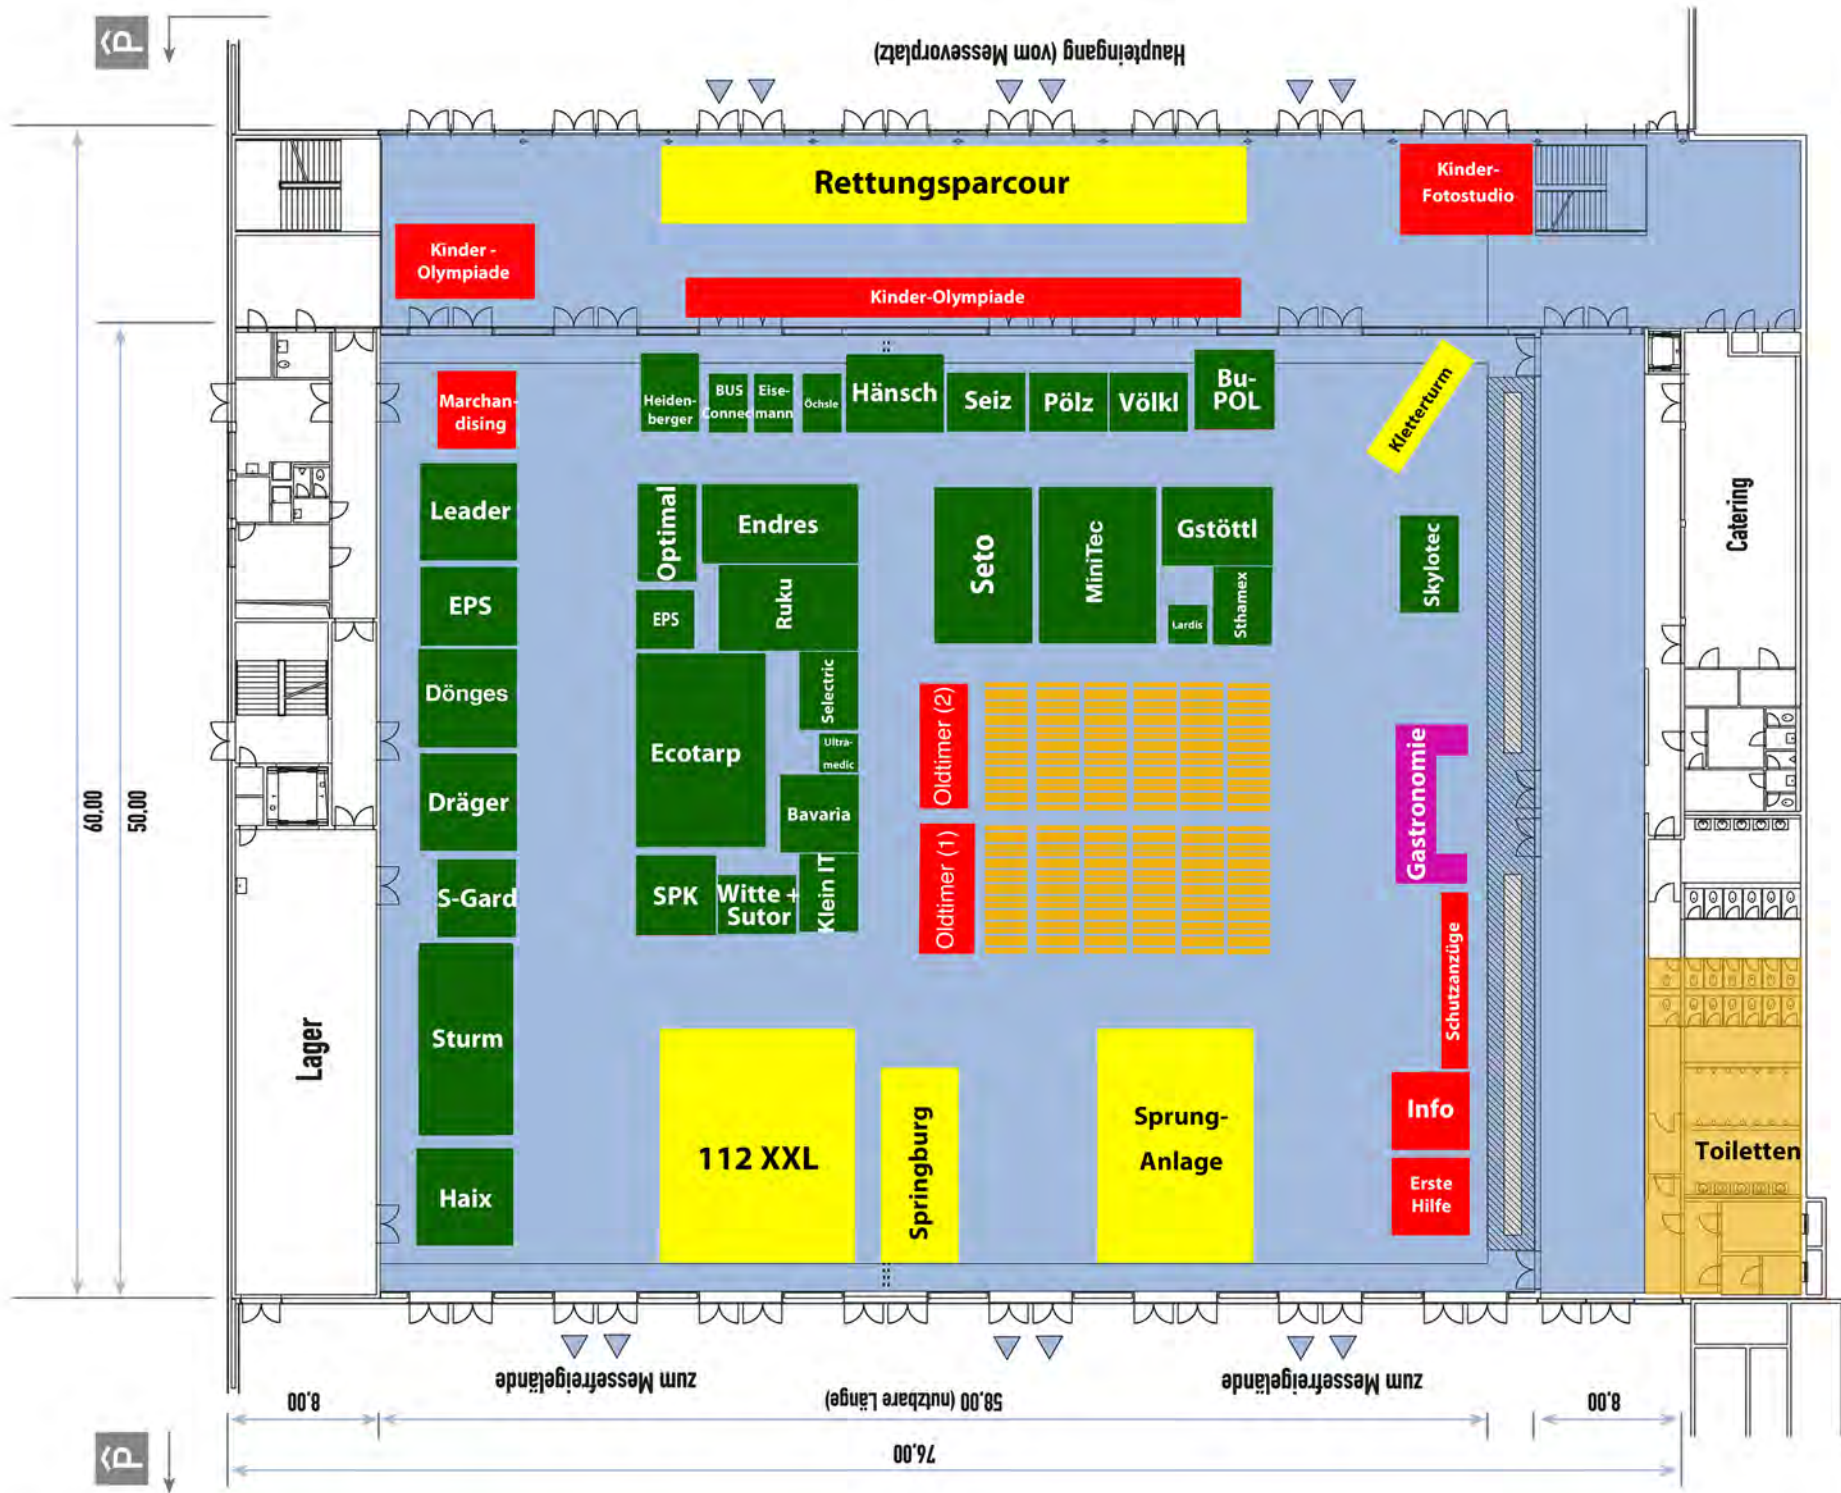

P

Haupteingang (vom Messevorplatz)

Rettungsparcour

Kinder-Fotostudio

Kinder-Olympiade

Kinder-Olympiade

Marchandising

Heidenberger BUS Eise-mann Öchsle Hänsch Seiz Pölz Völkl Bu-POL

Kletterturm

Leader

Optimal Endres Seto MiniTec Gstöttl

Skylotec

EPS

EPS Ruku

Dönges

Ecotarp Selectric Ultra-med Bavaria

Oldtimer (2)

Dräger

SPK Witte + Sutor Klein IT

Oldtimer (1)

Gastronomie

S-Gard

Sturm

112 XXL

Springburg

Sprung-Anlage

Schutzanzüge

Info

Erste Hilfe

Catering

Toiletten

Lager

60,00

50,00

8,00

zum Messefreigelande

58,00 (nutzbare Länge)

zum Messefreigelande

8,00

76,00

P