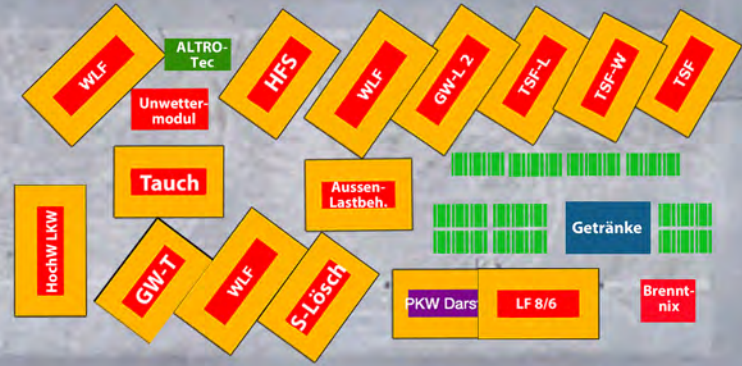

ERLEBNISTAG FEUERWEHR

DER OFFENEN TÜR

SONNTAG  10:00 - 17:00 Uhr

22. SEPTEMBER
DREILÄNDERHALLE PASSAU

GROSSE FAHRZEUG- UND GERÄTESCHAU
VORFÜHRUNGEN TECHNISCHE HILFELEISTUNG
FEUERWEHR ERLEBNIS SPRINGBURGEN
AUSSTELLUNG SONDERFAHRZEUGE
FEUERWEHR RETTUNGSPARCOUR
KINDER-FEUERWEHR-OLYMPIADE
AUSSTELLUNG DER BUNDESPOLIZEI
-GARD SAFETY TOUR TASK
FOOD TRUCK AREA

ÜBER **60** SONDERFAHRZEUGE

ÜBER **40** FACH-AUSSTELLER

 SONDERAUSSTELLUNG BUNDESPOLIZEI

FREIER EINTRITT!

S-Gard Safety-Tour

ELW 2

ADAC SIM

Krad