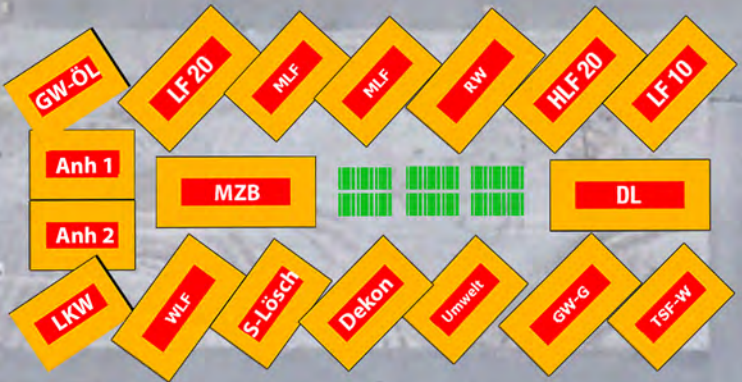

ERLEBNISTAG FEUERWEHR

DER OFFENEN TÜR

SONNTAG  10:00 - 17:00 Uhr

22. SEPTEMBER
DREILÄNDERHALLE PASSAU

GROSSE FAHRZEUG- UND GERÄTESCHAU
VORFÜHRUNGEN TECHNISCHE HILFELEISTUNG
FEUERWEHR ERLEBNIS SPRINGBURGEN
AUSSTELLUNG SONDERFAHRZEUGE
FEUERWEHR RETTUNGSPARCOUR
KINDER-FEUERWEHR-OLYMPIADE
AUSSTELLUNG DER BUNDESPOLIZEI
-GARD SAFETY TOUR TASK
FOOD TRUCK AREA

ÜBER **60** SONDERFAHRZEUGE

ÜBER **40** FACH-AUSSTELLER

 SONDERAUSSTELLUNG BUNDESPOLIZEI

FREIER EINTRITT!

S-Gard Safety-Tour

ELW 2

ADAC SIM

Krad